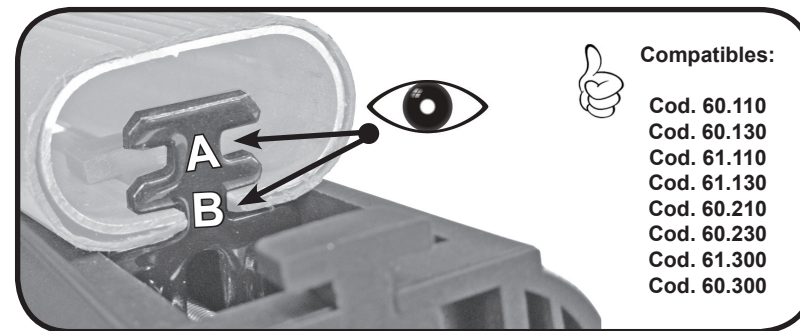

NEW !!

Compatibles:

Cod. 60.110
Cod. 60.130
Cod. 61.110
Cod. 61.130
Cod. 60.210
Cod. 60.230
Cod. 61.300
Cod. 60.300

ALFA ROMEO	D	YEAR	
156 SPORTWAGON	5	>2006	A
156 CROSSWAGON	5	>2004	A
159 SPORTWAGON	5	2007>	A
STELVIO	5	2017>	B
AUDI	D	YEAR	
80 AVANT	5	>1996	B
100 AVANT	5	>1994	B
A3 SPORTBACK	5	04-13	B
A3 SPORTBACK	5	2013>	B
A4 AVANT	5	>2001	B
A4 AVANT	5	01-04	B
A4 AVANT	5	04-08	B
A4 AVANT	5	08-14	B
A4 AVANT	5	2015>	B
A4 ALLROAD	5	2009>	B
A6 AVANT	5	>2005	B
A6 AVANT	5	05-10	B
A6 AVANT	5	11-17	B
A6 AVANT	5	2018>	B
A6 ALLROAD	5	2000>	B
Q3	5	12-18	B
Q3	5	2018>	B
Q5	5	09-15	B